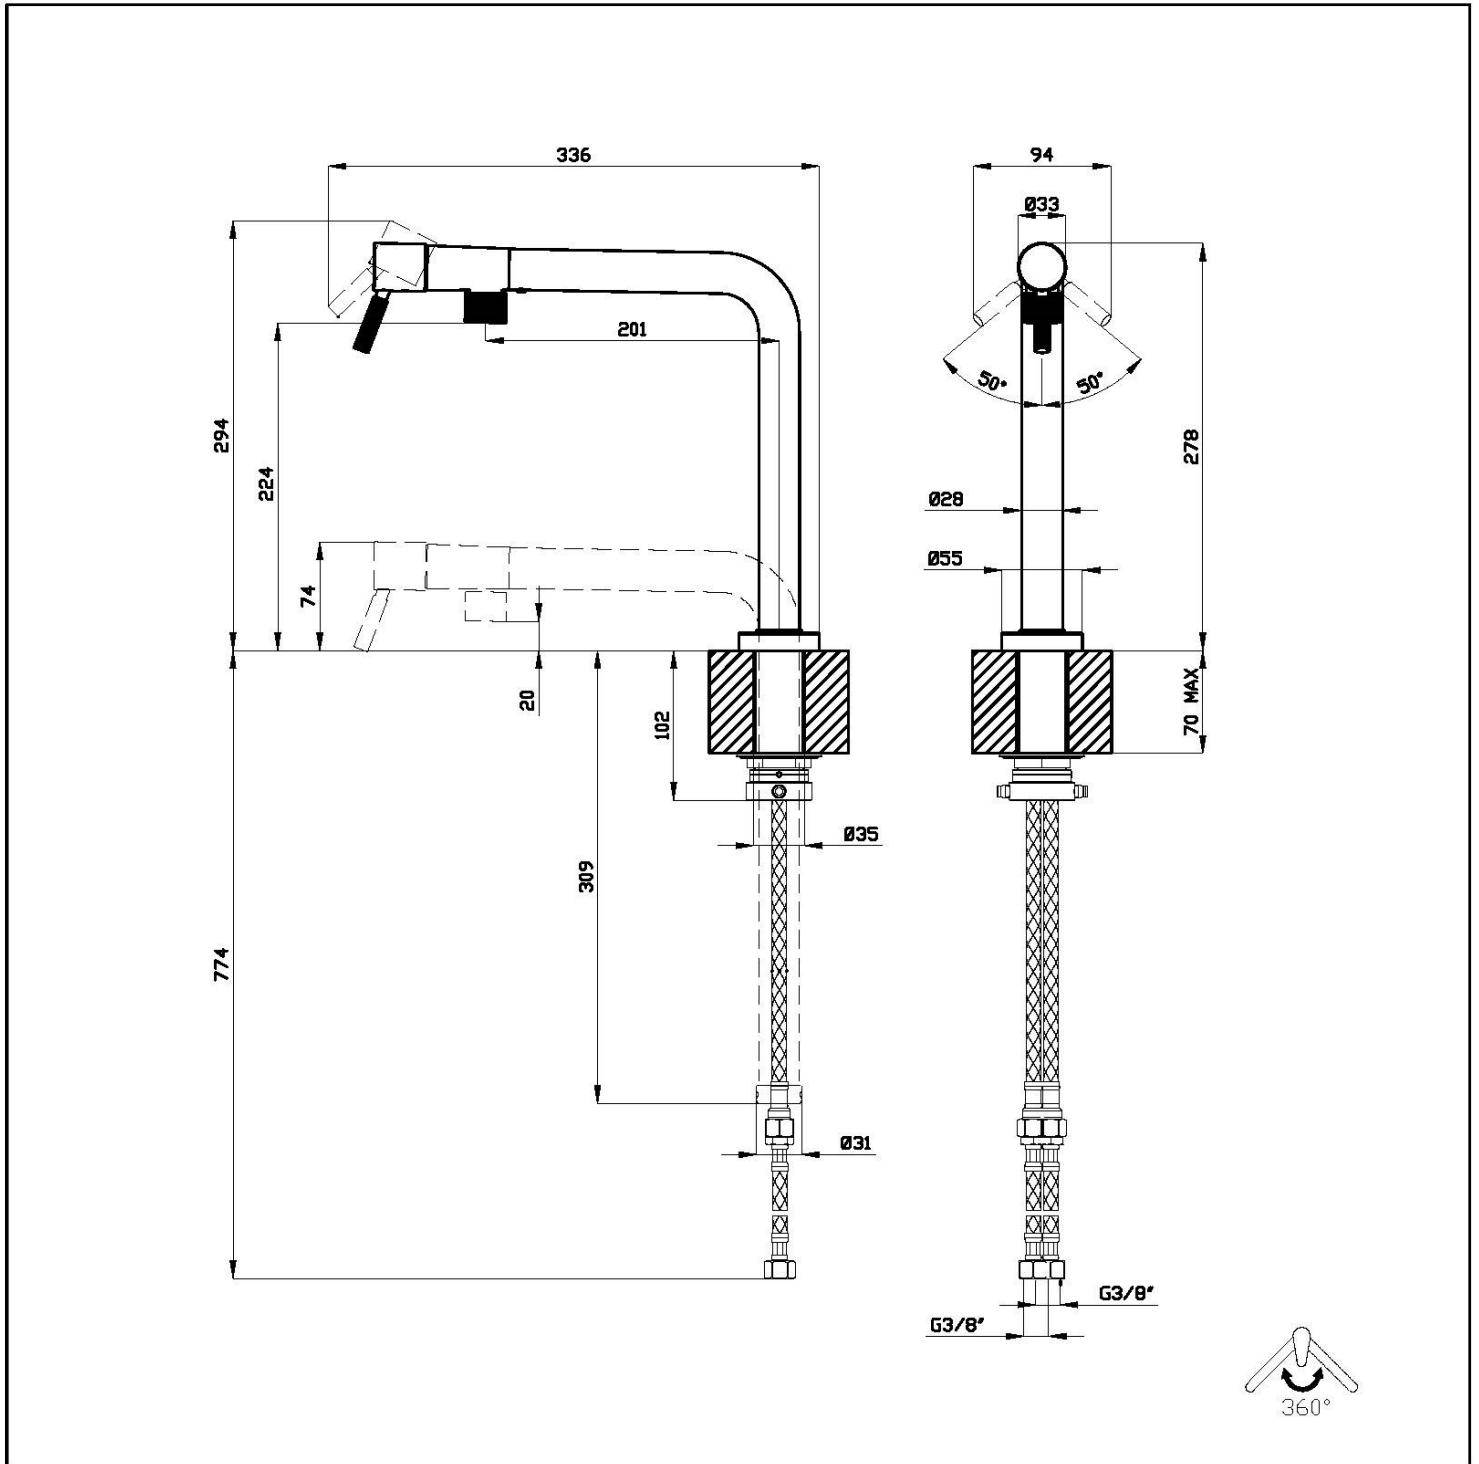

Mitigeur Margot Copper

Mitigeurs

Code: 8524 008

CARACTÉRISTIQUES

BEC ESCAMOTABLE

Caractéristique qui permet de prévoir l'évier devant une fenêtre, de façon à profiter de la lumière naturelle.

PLAQUE DE MARQUAGE

PVD

Coloration Copper

Cartouche À disques céramiques

Trou mitigeur $\varnothing 35\text{mm}$

Base d'appui $\varnothing 55\text{mm}$

Épaisseur maximale du top 70 mm

Angle de rotation 360°

DESSINS TECHNIQUES